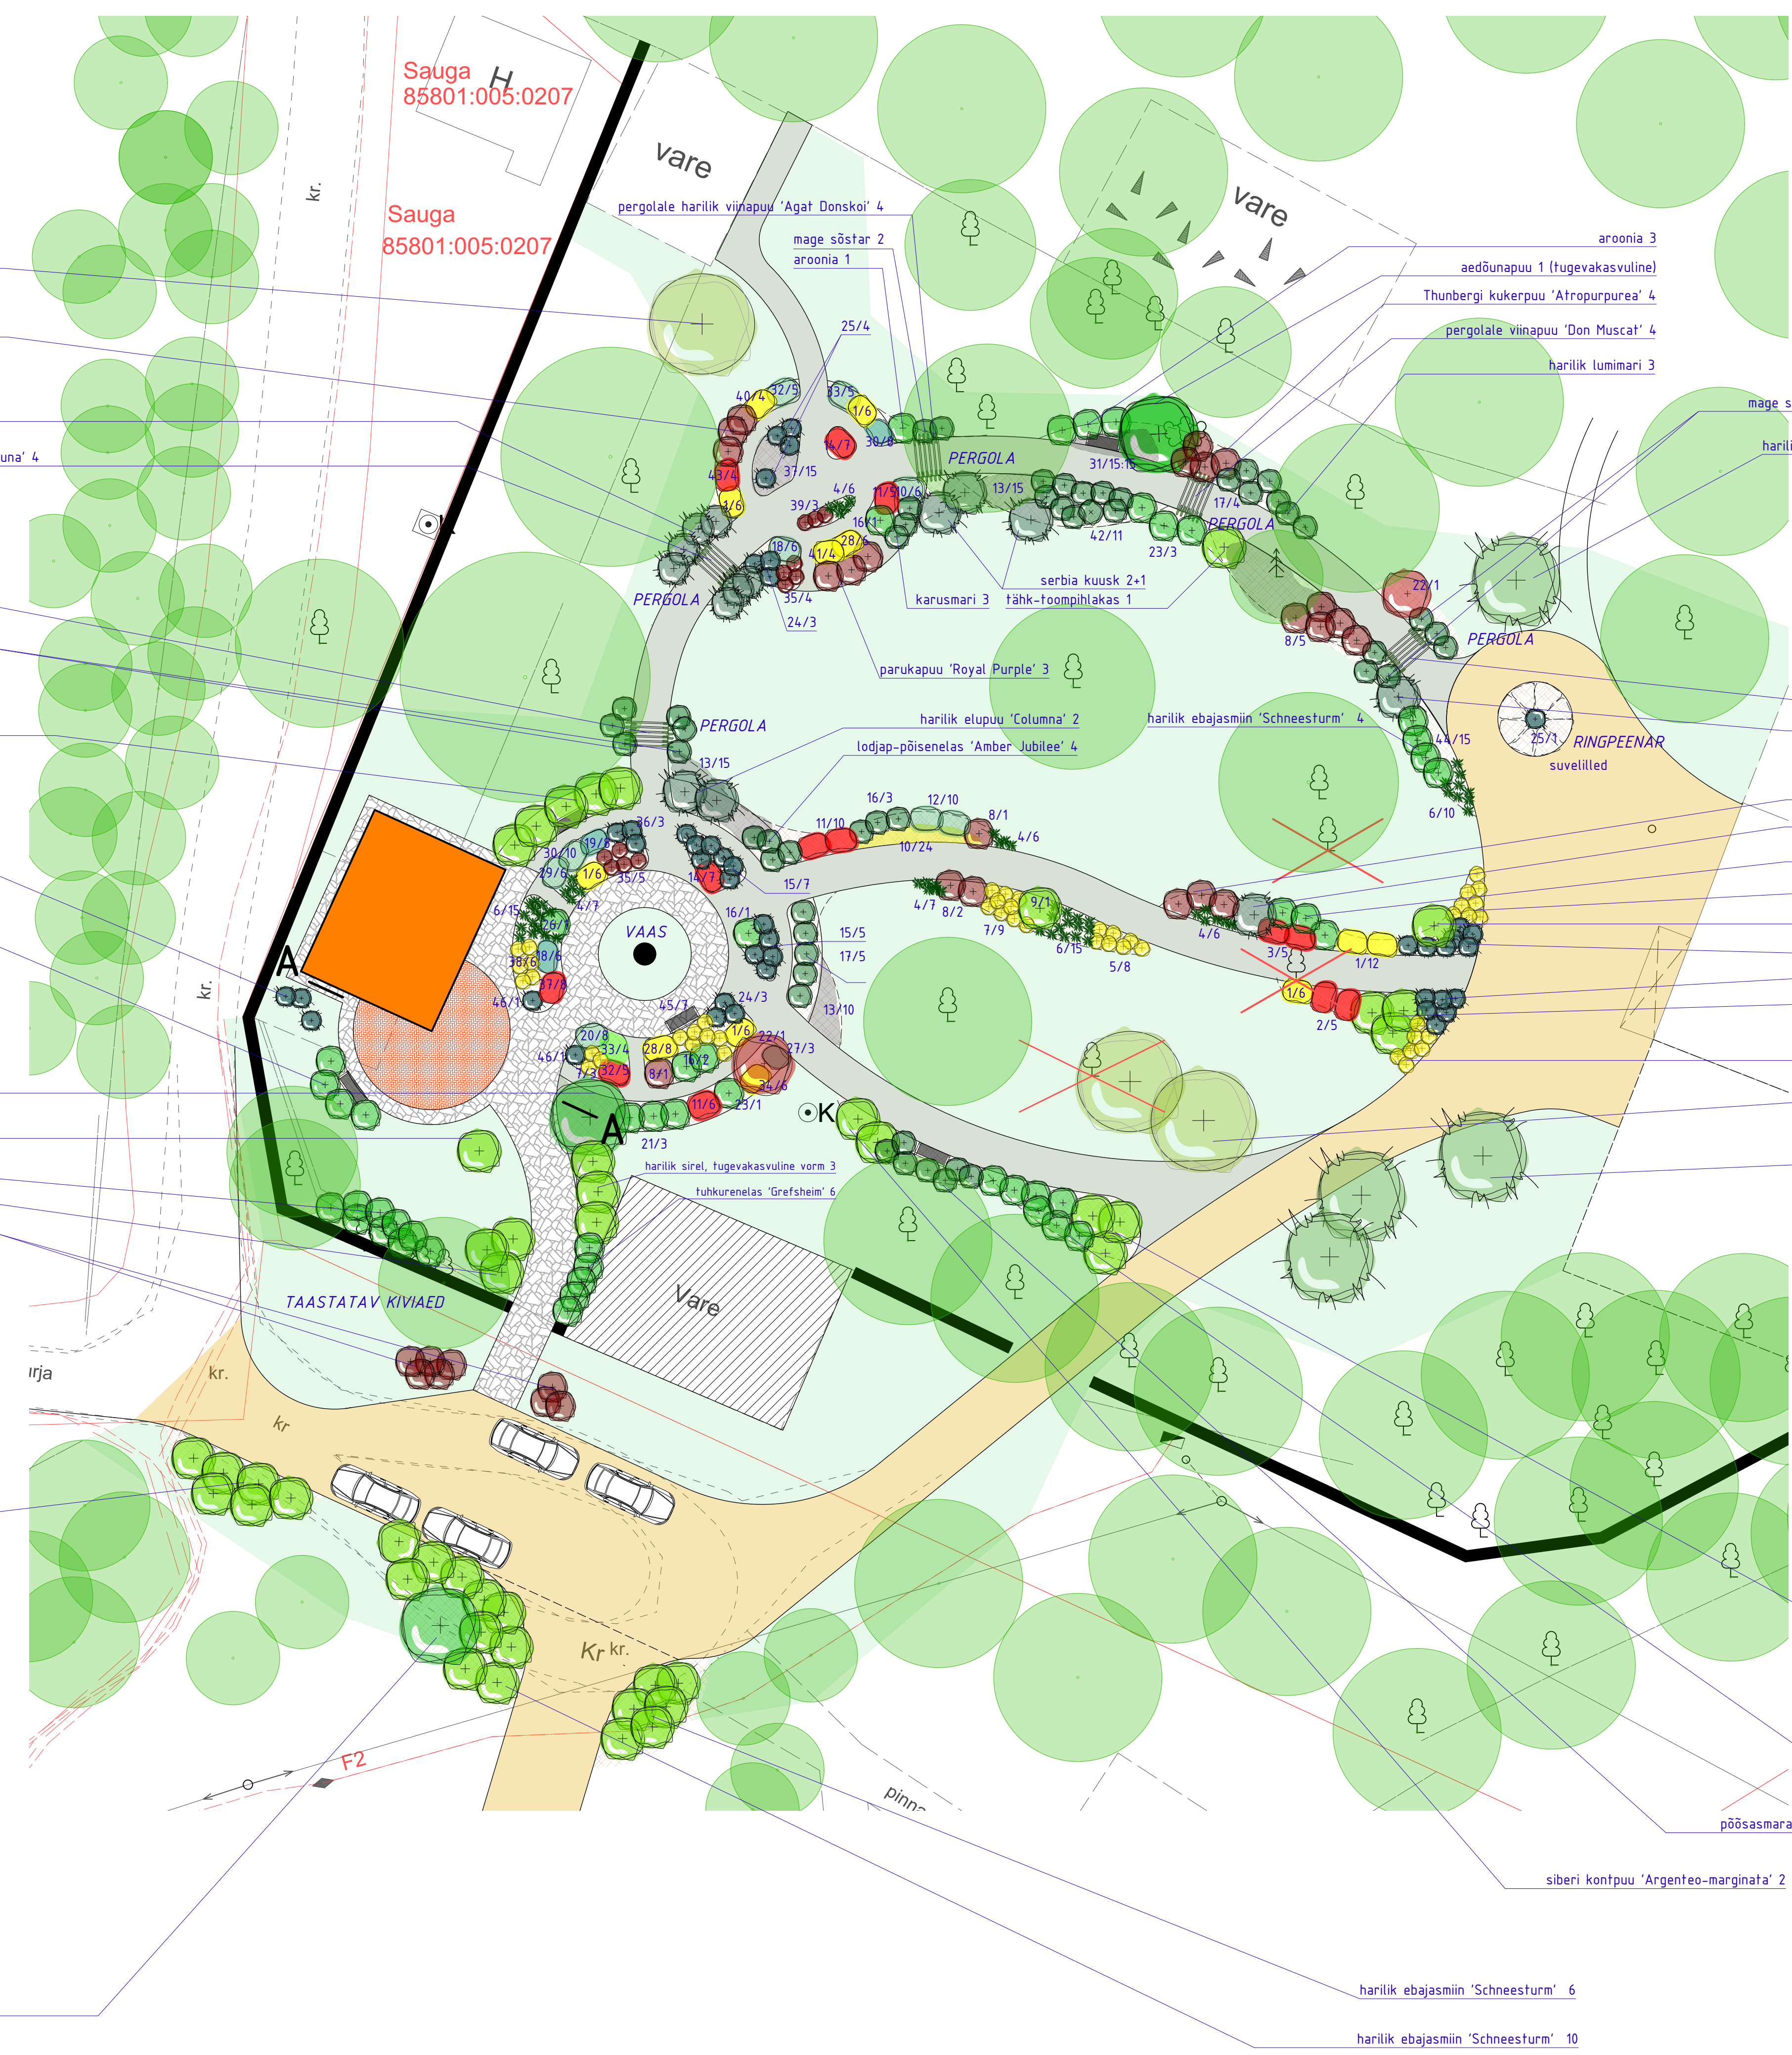

PLAANILT VIIDATUD HALJASTUS

- Nr/liik/kogus grupis
1. suureüeline härjasilm 42
 2. liht-lurssillil 'Black Neglee' 5
 3. liht-lurssillil 'Brunette' 5
 4. hariik sinihelmikas 'Moorhexe' 32
 5. jaapani enelas 'Little Princess' 8
 6. roog-sinihelmikas 'Karl Foerster' 40
 7. põõsasmaran 'Abbotswood' 12
 8. lodjap-pöisenelas 'Diabolo' 9
 9. hariik jalakas 'Camperdownii' või hariik pihlakas 'Pendula' 1
 10. piparmünt 30
 11. monarda 'Jakob Cline' 21
 12. kukekannus 'Pasific Giant' 10
 13. kukekannus 'Pure White' 40
 14. helmikpööris 'Berry Smoothie' 14
 15. hiina kadakas 'Pfizeriana' 12
 16. hariik kitseenelas 7
 17. punane sõstar 9
 18. brunnera 'Alexander's Great' 12
 19. sidrunmeliss 8
 20. metsmaasikas 8+25
 21. must sõstar 3
 22. iluõunapuu 'August Vaga' 2
 23. söödav kustlapu 'Czelabinka' 4
 24. elupuu 'Fastigiata' 8
 25. elupuu 'Danica' 5
 26. äädikapuu 1
 27. rabareri 3
 28. päevakübar 'Big Shine' 14
 29. fähklavendel 'Hidcote' 6
 30. aedliivatee 18
 31. metspipar-karulauk 15+15
 32. hariik pune 10
 33. estragonpuuju 'French Tarragon' 9
 34. hariik apteegitill 'Smokey' 6
 35. Thunbergi kukerpuu 'Atropurpurea Nana' 9
 36. roomav kadakas 3
 37. hall nelk 8
 38. jaapani enelas 'DP Big Bang' 6
 39. himaalaja jalgleht 3
 40. maapirn 4
 41. hambuline kobarpea 'Midnight Lady'
 42. punapaju 'Nana' 11
 43. hariik murtudsüda 4
 44. siberi valdsteina 15
 45. jaapani ebaküdoonia 7
 46. hariik kadakas 2

TINGMÄRGID

	PAEKIVIST VUUGIMURU
	PUNANE BETOONKIVI VÕI KLINKERKIVI
	SISSENIIDETAV MURUTEE
	PURUSTATUD KRUUS VÕI GRANIITSÕELMED
	TAASTATAV KIVIAED

Märkus!
Taimede kogused on orienteeruvad. Enne istikute ostmist palun kontrollida istikute kogus arvestades kasutatavate istikute liiki ja saadaolevate istikute kõrgust.
Liike ja vorme/sorte võib vahetada vastavalt vajadusele.

VÕHKA PARGI ESIVÄLJAKU ESKIISPROJEKT

ESKIIS | ASENDIPLAAN
1:200

Sublime | AB Artes Terrae | TARTU 2020